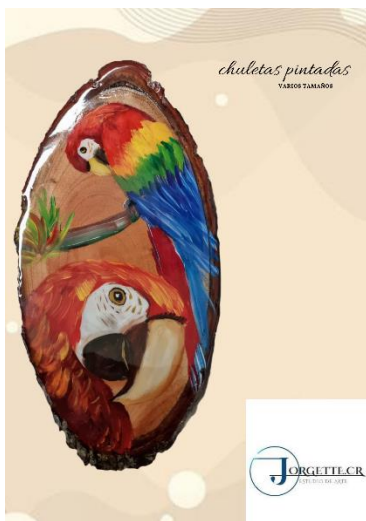

comales 2 tamaños

20- 12 CM

Los comales son un producto en lo cual iniciamos la empresa, son de aluminio pintados en negro y decorados, hay tres tamaños:

- 21 cm a 10000 colones,
- 16cm a 8500
- 12 cm 6000 pequeño

*Chorreador
decorado*
30X15 CM MADERA

Los chorreadores son de madera, decorados con temas nacionales, son fáciles de empacar su precio es de 17000colones 31cm

Representante autorizado Jeannette Segura

Las chuletas o rodajas de madera, hay varios tamaños y diseños, de largo medidas el ancho varía