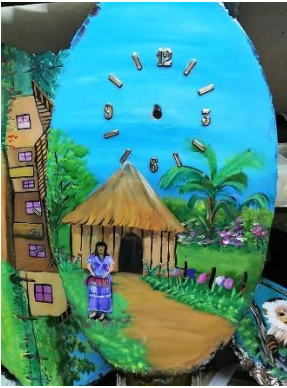

4000 colones

Reloj de madera : 40x25cm

20mil colones

Marimba 14x8cm

8mil colones

Porta vasos 12 x12cm

Con 5 platitos

12mil colones