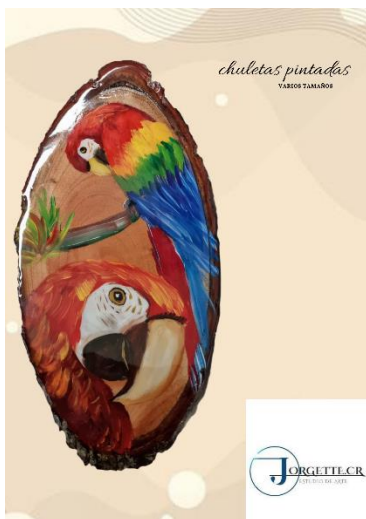

Los comales son un producto en lo cual iniciamos la empresa, son de aluminio pintados en negro y decorados, hay tres tamaños:

- 21 cm a 7500 colones,
- 16cm a 5500
- 12 cm 4000 pequeño

Catálogo de precios en pdf 2022

*Chorreador  
decorado*

50X15 CM MADERA

Los chorreadores son de madera, decorados con temas nacionales, son fáciles de empacar su precio es de 8000colones 25cm

Las chuletas o rodajas de madera, hay varios tamaños y diseños, de largo medidas el ancho varía